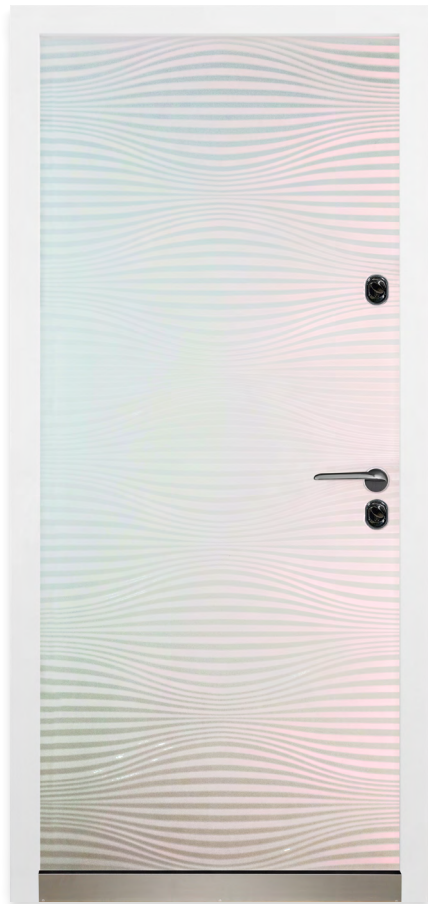

# Viral V

**Серия 100**  
Снаружи: фрез. CVViral-1,  
SteelLak RAL 9003 «Белый»,  
гладкий

Цвет коробки: белый  
Ручка Sirius V, хром

Внутри: фрез. CVViral-1,  
SteelLak Хамелеон «Жемчуж-  
но-розовый»

Модель доступна в сериях: