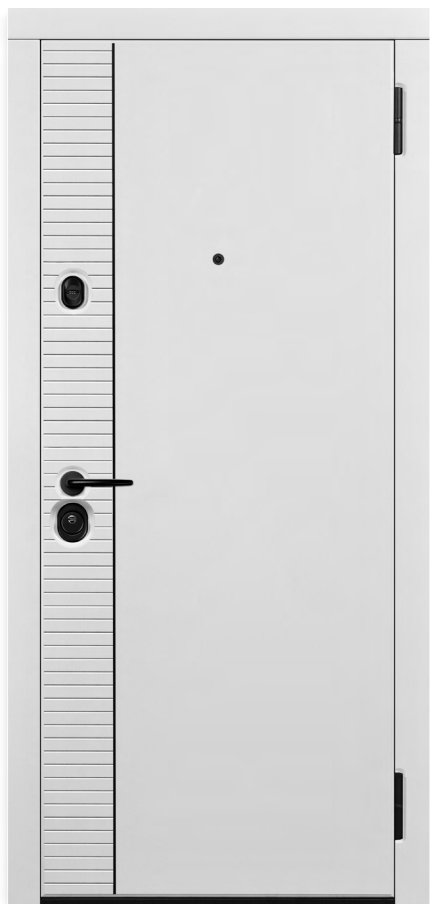

Татталья

Серия 100
Снаружи: фрез. СМ.Техно-29,
SteelLak «Белый», RAL 9003
гладкий, молдинг черный

Цвет коробки: черный
Ручка Black K