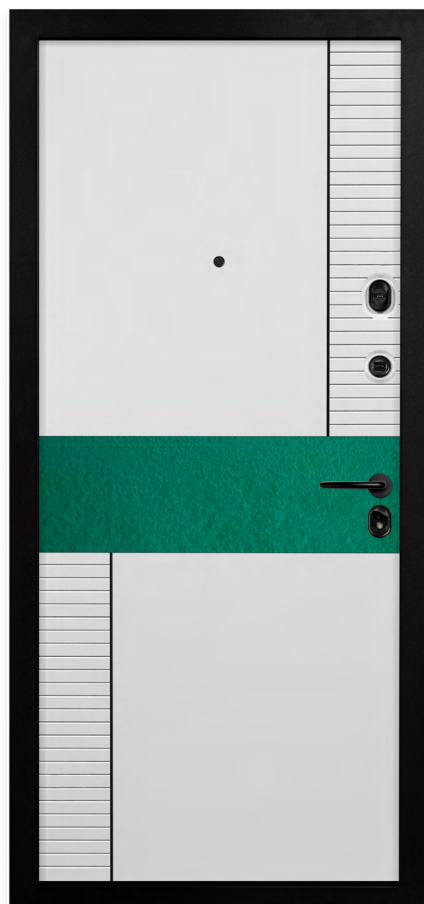

# Корлеоне

**Серия 100**  
**Снаружи:** фрез. CA2.Техно-12,  
 SteelLak «Глубокий черный», RAL  
 9005 гладкий, вставка SteelLak  
 Перламутр «Черный оникс»

**Цвет коробки:** черный  
 Ручка Sirius Z

**Внутри:** фрез. CA2.Техно-7,  
 SteelLak «Глубокий черный» RAL  
 9005 гладкий, вставка SteelLak  
 Перламутр «Черный оникс»

# Татталья

Серия 100  
Снаружи: фрез. СМ.Техно-29,  
SteelLak «Белый», RAL 9003  
гладкий, молдинг черный

Цвет коробки: черный  
Ручка Black K

Внутри: фрез. CA2.Техно-21,  
SteelLak «Белый», RAL 9003 глад-  
кий, вставка SteelLak Перламутр  
«Изумруд», молдинги черные